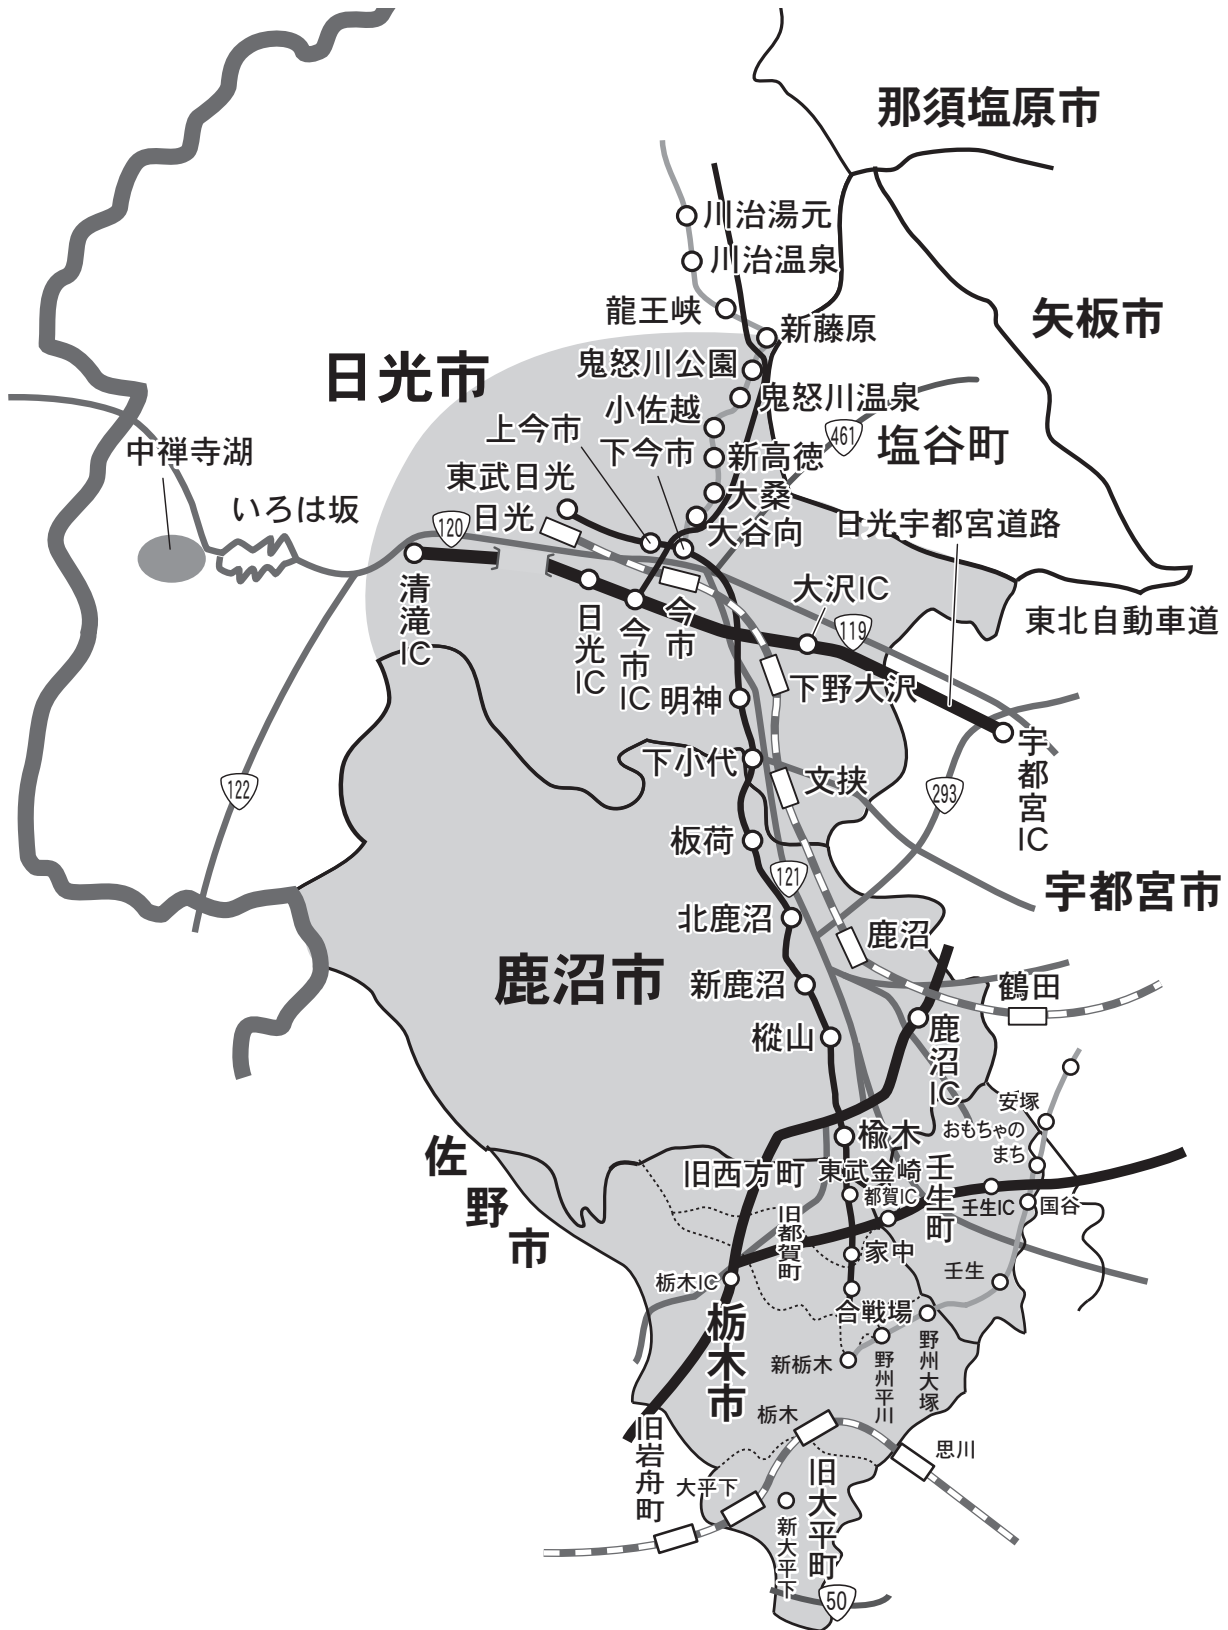

# 配布エリア 栃木・鹿沼・日光周辺版 60,000部発行

栃木(旧栃木市・旧大平町・旧都賀町・旧西方町)・鹿沼市・壬生町と日光市の一部に新聞折込を配布しています。

株式会社 求人ジャーナル

栃木エリア	栃木・鹿沼・日光周辺版 60,000部発行	栃木市・鹿沼市・日光市・下都賀郡壬生町に新聞折込 (読売・朝日・毎日・下野新聞の4紙折込)を配布して います。
-------	--------------------------	---

## 【セールスポイント】

1. 栃木市・鹿沼市・日光市・下都賀郡壬生町をカバーしているため、広範囲での人材確保が可能です。
2. マイカー通勤および東武線・JR 線通勤による流れを考慮し、主要道路周辺や鉄道沿線を網羅したエリア設定をしております。
3. エリア内の主要道路には商業施設が多く、近年人の流れが活発になっております。  
また、県庁所在地の宇都宮市へのアクセスが良く、宇都宮市内からの求人募集のニーズにも応えることができます。

## 【このエリアの特性】

県内第3位の人口を抱える栃木市、物流や工業が盛んな鹿沼市、全国的な観光地である日光市と幅広い業種の求人募集があるエリアとなっております。

高速道路や有料道路が複数通っており大手の食品や電気・自動車などの工場や、有名商業施設も多い地域となっております。

### ※隣接する版と同時利用で、より効果的な募集に！

隣接版は宇都宮西版、真岡・上三川・筑西周辺版、小山・結城版、佐野版、那須塩原・矢板・大田原周辺版となっております。

マイカー通勤が主体のエリアのため、隣接する地域への労働人口の移動も多く、隣接版も十分通勤圏内となります。