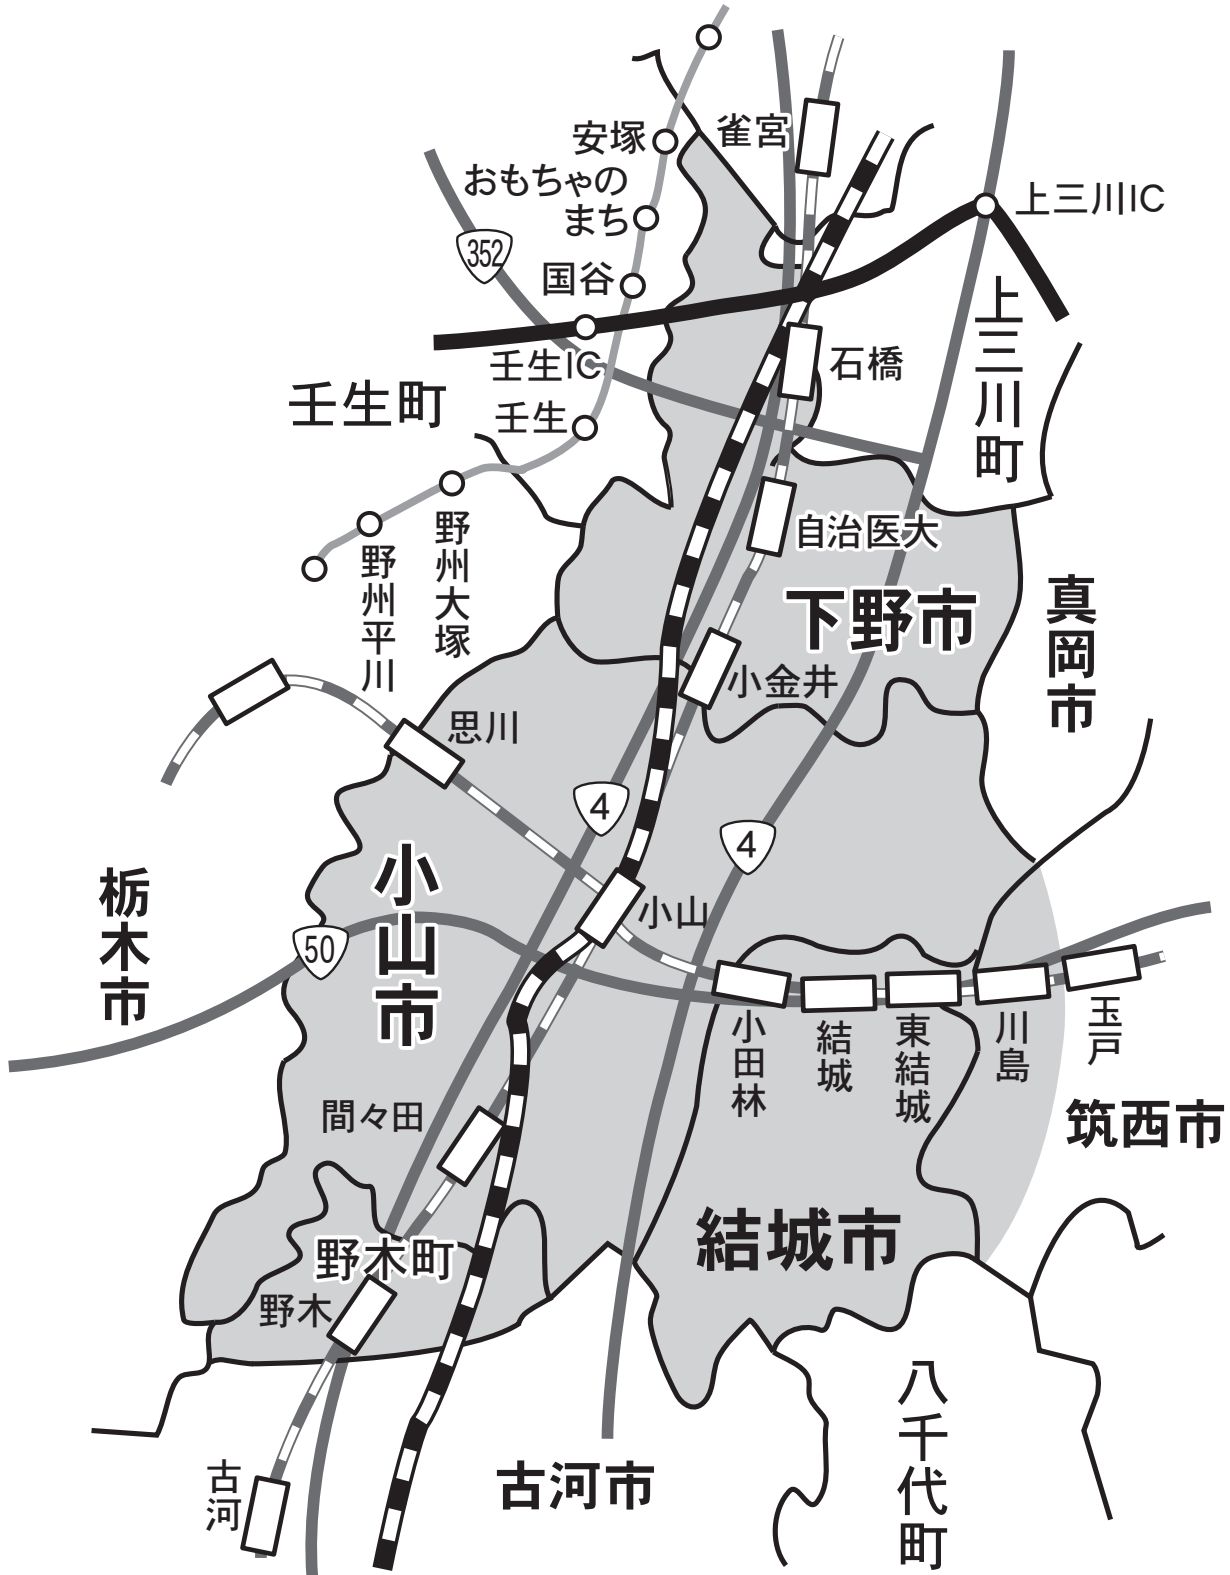

# 配布エリア 小山・結城版

45,000部発行

小山市・結城市・野木町・下野市と筑西市の一部に新聞折込及びポスティングしています。

JOURNAL

株式会社 求人ジャーナル

栃木エリア	小山・結城版 45,000部発行	小山市・下野市・結城市・下都賀郡野木町のほぼ全域、および筑西市の一部に新聞折込（読売新聞・朝日新聞・毎日新聞・下野新聞・産経新聞の5紙に折込）及びポストイングしています。
-------	---------------------	---

## 【セールスポイント】

1. 小山市・下野市・結城市・下都賀郡野木町のほぼ全域、および筑西市の一部と広い地域をカバーしており、広範囲に訴求します。
2. マイカー利用による地元通勤の方の流れも考慮し、主要道路の国道4号・新4号・50号を網羅し、通勤圏にこだわったエリア設定をしております。
3. 隣接地域との行き来が活発的な地域です。真岡市・宇都宮市・栃木市・下都賀郡壬生町など、配布エリア外の勤務地での募集にも効果が見込めます。

## 【このエリアの特性】

小山市は人口約16.6万人と県内第2位となっており、郊外には大型ショッピングセンターを有しております。中心地域は商業施設の入れ替わりや新規オープンなども活発におこなわれております。また多数の工業団地を抱え、たくさんの企業が軒を連ねております。そのため、製造業の募集が多い地域でもあります。移動手段は車が一般的で、主要道路である国道4号・新4号・50号と東西南北にアクセスが良い地域となっております。

### ※隣接する版と同時利用で、より効果的な募集に！

隣接版は栃木・鹿沼・日光周辺版、真岡・上三川・筑西周辺版、古河版となっております。隣接する地域への労働人口の移動も多く、隣接版も十分通勤圏内となります。